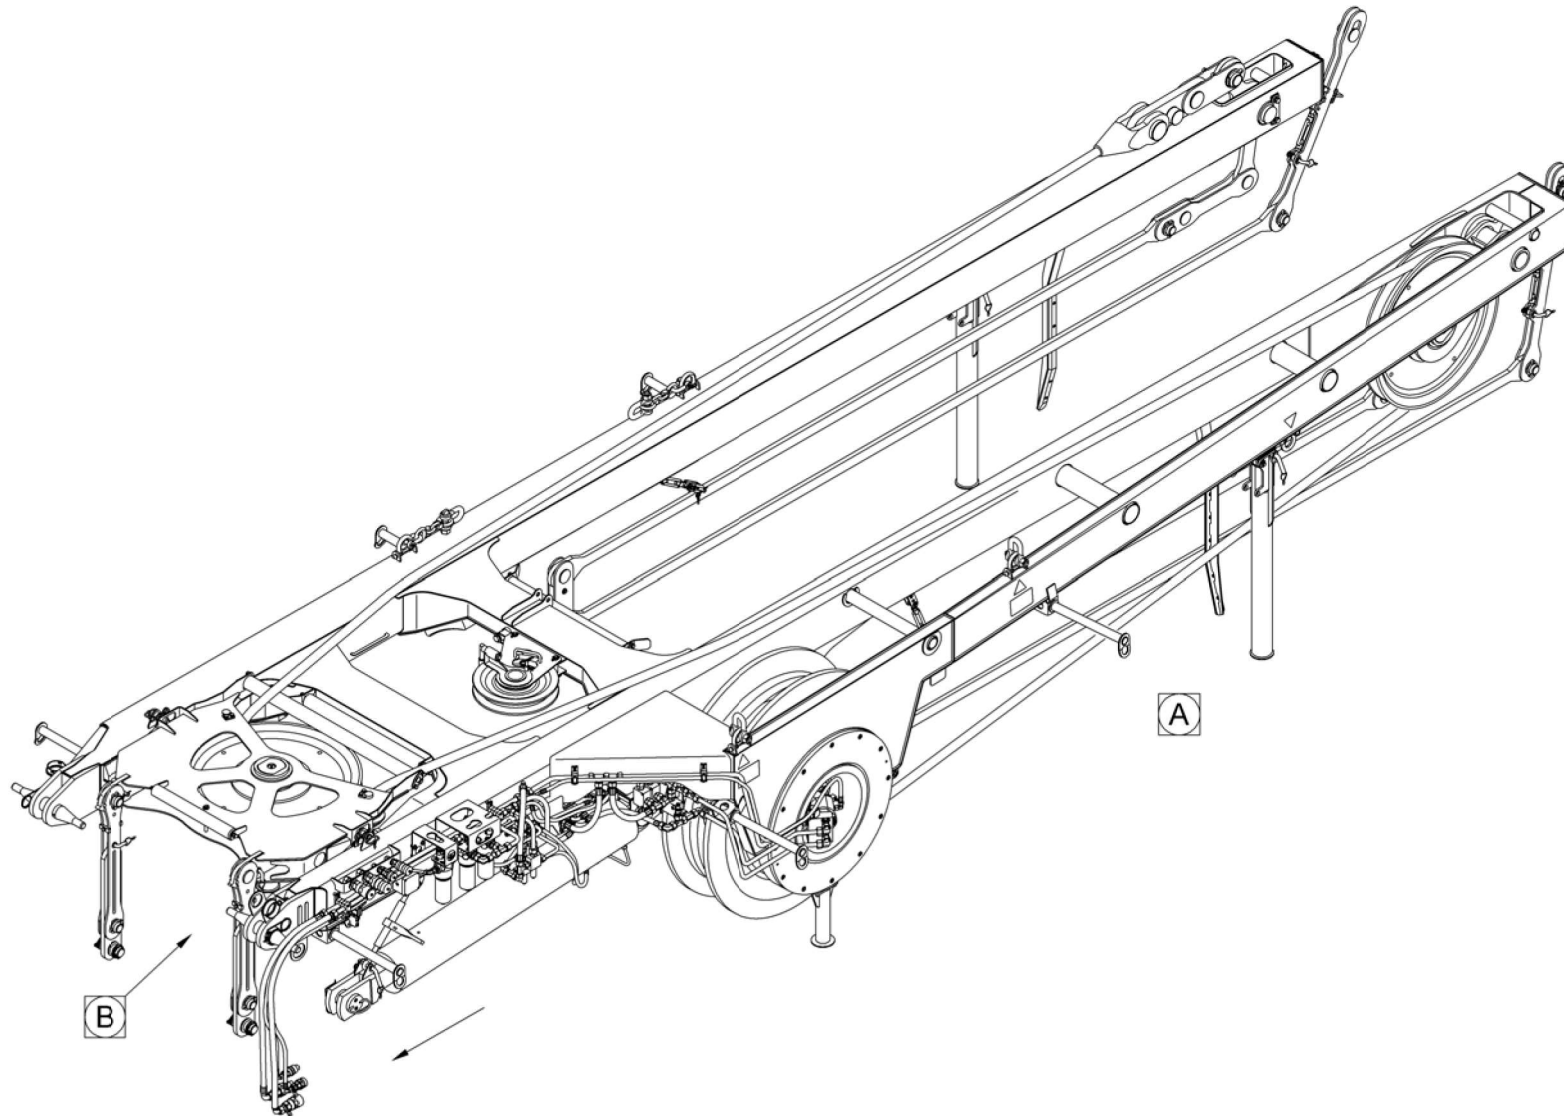

DECAL KIT trestle
SCHILDERSATZ Abspannbock
JEU DE PLAQUES chevalet de haubanage

from No / up to No
WFN6#####2063106

Figure
Bild 99707074401
Figure

TADANO
2803-50

PAGE 1 OF 3
SEITE 1 VON 3
PAGE 1 DE 3

DECAL KIT trestle
SCHILDERSATZ Abspannbock
JEU DE PLAQUES chevalet de haubanage

from No / up to No
WFN6#####2063106

Figure
Bild 99707074401
Figure

TADANO
2803-50

PAGE 2 OF 3
SEITE 2 VON 3
PAGE 2 DE 3

DECAL KIT trestle
SCHILDERSATZ Abspannbock
JEU DE PLAQUES chevalet de haubanage

from No / up to No
WFN6#####2063106

Figure
Bild 99707074401
Figure

TADANO
2803-50

PAGE 3 OF 3
SEITE 3 VON 3
PAGE 3 DE 3