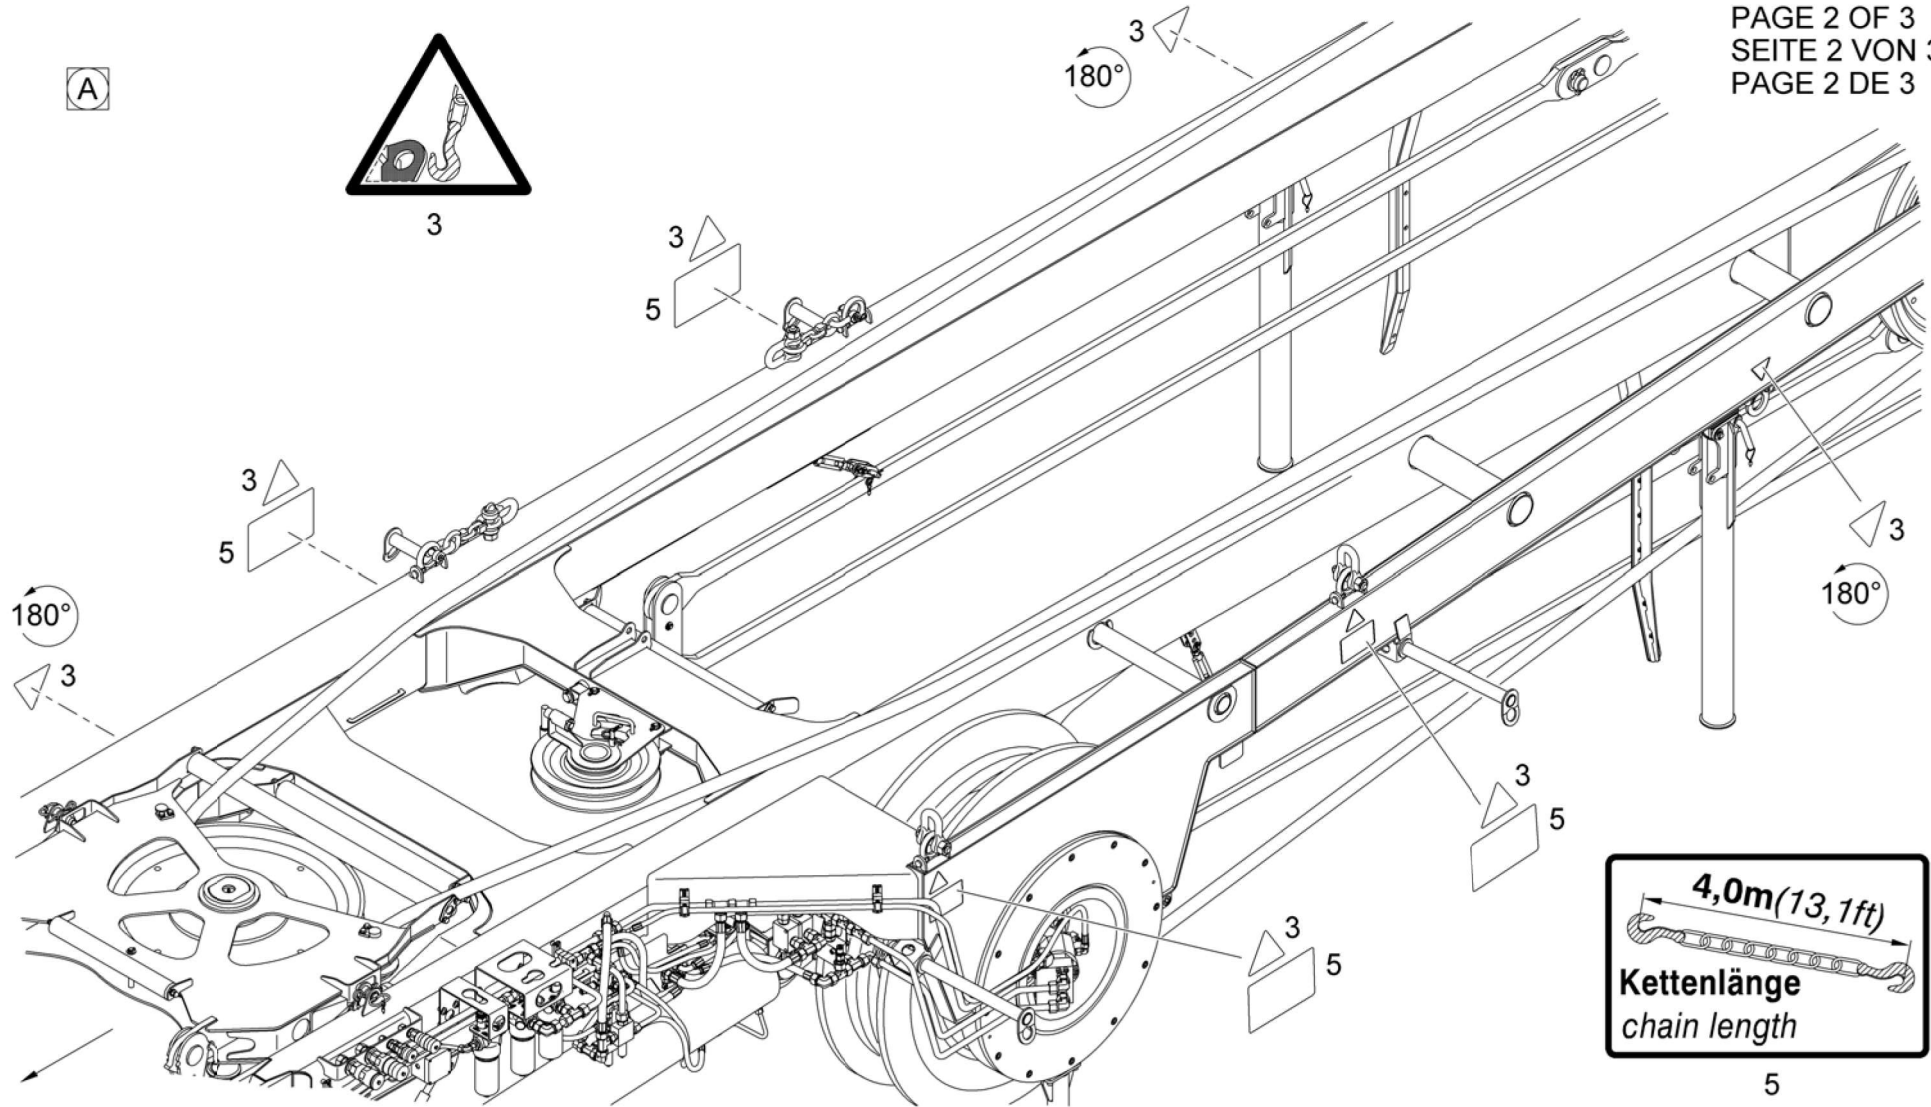

DECAL KIT trestle
SCHILDERSATZ Abspannbock
JEU DE PLAQUES chevalet de haubanage

from No / up to No
WFN6#####2063106

Figure
Bild 99707074401
Figure

TADANO
2803-50

PAGE 1 OF 3
SEITE 1 VON 3
PAGE 1 DE 3

DECAL KIT trestle
SCHILDERSATZ Abspannbock
JEU DE PLAQUES chevalet de haubanage

from No / up to No
WFN6#####2063106

Figure
Bild 99707074401
Figure

TADANO
2803-50

PAGE 2 OF 3
SEITE 2 VON 3
PAGE 2 DE 3

DECAL KIT trestle
SCHILDERSATZ Abspannbock
JEU DE PLAQUES chevalet de haubanage

from No / up to No
WFN6#####2063106

Figure
Bild 99707074401
Figure

TADANO
2803-50

PAGE 3 OF 3
SEITE 3 VON 3
PAGE 3 DE 3